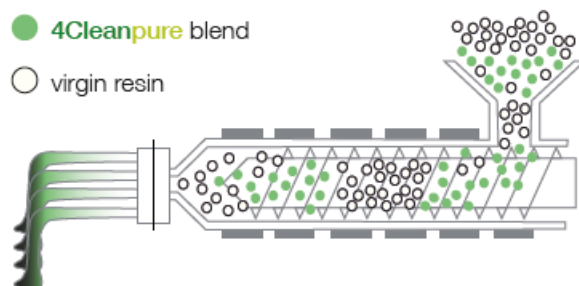

APYTIKSLIAI REIKALINGAS 4Cleanpure MIŠINIO KIEKIS

INDICATION REQUIRED AMOUNT OF 4Cleanpure blend

Ø	LD20 KG	TWIN SCREW KG	LD25 KG	TWIN SCREW KG
20	0.10	0.20	0.12	0.25
30	0.30	0.60	0.40	0.80
40	0.70	1.40	0.90	1.80
50	1.50	3	1.80	3.60
60	2.50	5	3	6
70	4	8	4.80	9.60
80	6	12	7.20	14.50
90	8	16	10.20	20.50
100	11	22	14	28
120	20	40	24	48

4Cleanpure

Cantore Fabio • Caduti Viale di Nassiriya 57 • 15.067 Novi Ligure (AL), Italija

telefonas +39 0143 744390 • mobili +39 348 5858196 • E-mail: cantore.fabio @ alice.it cleanpure 4

cleanmix 4